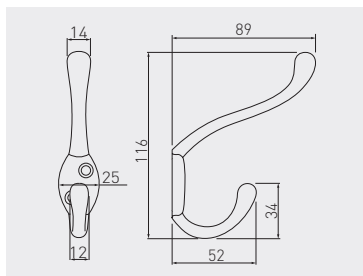

Wieszak K24-C0
Hook K24-C0
Крючок K24-C0

WZ-C0-K24-01	chrom / chrome / хром	ZnAl
WZ-C0-K24-02	satyna / satin / сатин	
WZ-C0-K24-03	mosiądz / brass / латунь	
WZ-C0-K24-04	antyczny mosiądz / antique brass / античная латунь	
WZ-C0-K24-05	aluminium / aluminium / алюминий	
WZ-C0-K24-20	czarny mat / black matt / чёрный матовый	

Wieszak MALAGA A0
Hook MALAGA A0
Крючок MALAGA A0

WA-MALAG-A0-01	chrom / chrome / хром	aluminium / aluminium / алюминий
WA-MALAG-A0-02	satyna / satin / сатин	
WA-MALAG-A0-05	aluminium / aluminium / алюминий	
WA-MALAG-A0-20	czarny / black / чёрный	