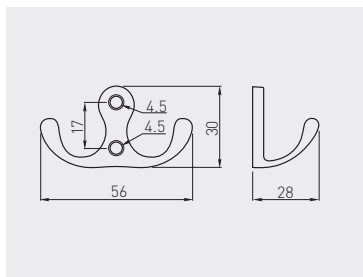

Wieszak K24-C0
Hook K24-C0
Крючок K24-C0

WZ-C0-K24-01	chrom / chrome / хром	ZnAl
WZ-C0-K24-02	satyna / satin / сатин	
WZ-C0-K24-03	mosiądz / brass / латунь	
WZ-C0-K24-04	antyczny mosiądz / antique brass / античная латунь	
WZ-C0-K24-05	aluminium / aluminium / алюминий	
WZ-C0-K24-20	czarny mat / black matt / чёрный матовый	

Wieszak MALAGA A0
Hook MALAGA A0
Крючок MALAGA A0

WA-MALAG-A0-01	chrom / chrome / хром	aluminium / aluminium / алюминий
WA-MALAG-A0-02	satyna / satin / сатин	
WA-MALAG-A0-05	aluminium / aluminium / алюминий	
WA-MALAG-A0-20	czarny / black / чёрный	